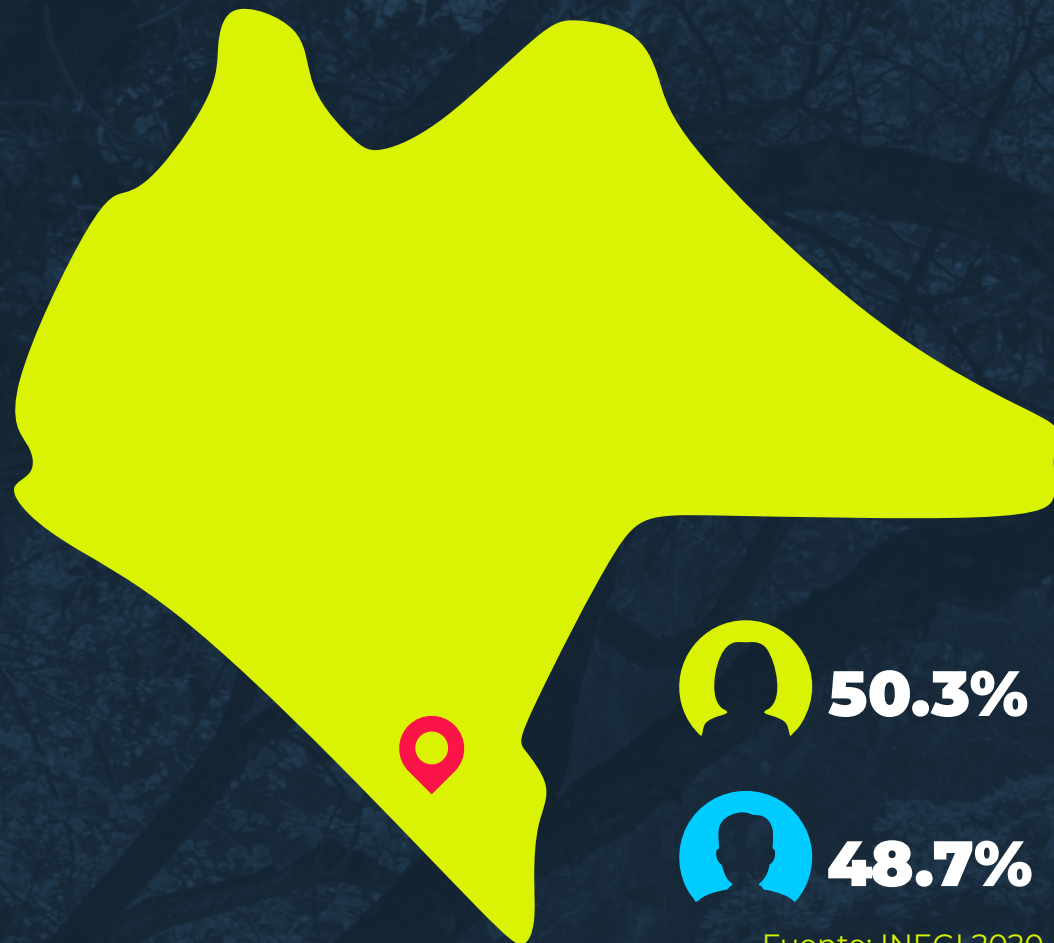

REGIÓN SOCONUSCO

# HUEHUETÁN

36,333 HABITANTES

Fuente: INEGI 2020

## VÍAS DE ACCESO

- PRINCIPAL VÍA DE ACCESO DE TUXTLA GUTIÉRREZ A HUEHUETÁN: CARRETERA FEDERAL MEX 200
- DISTANCIA DE TUXTLA GUTIÉRREZ A HUEHUETÁN: 345 KM.

¿Te interesa conocer la información de algún municipio o sector económico?  
Escanea este código