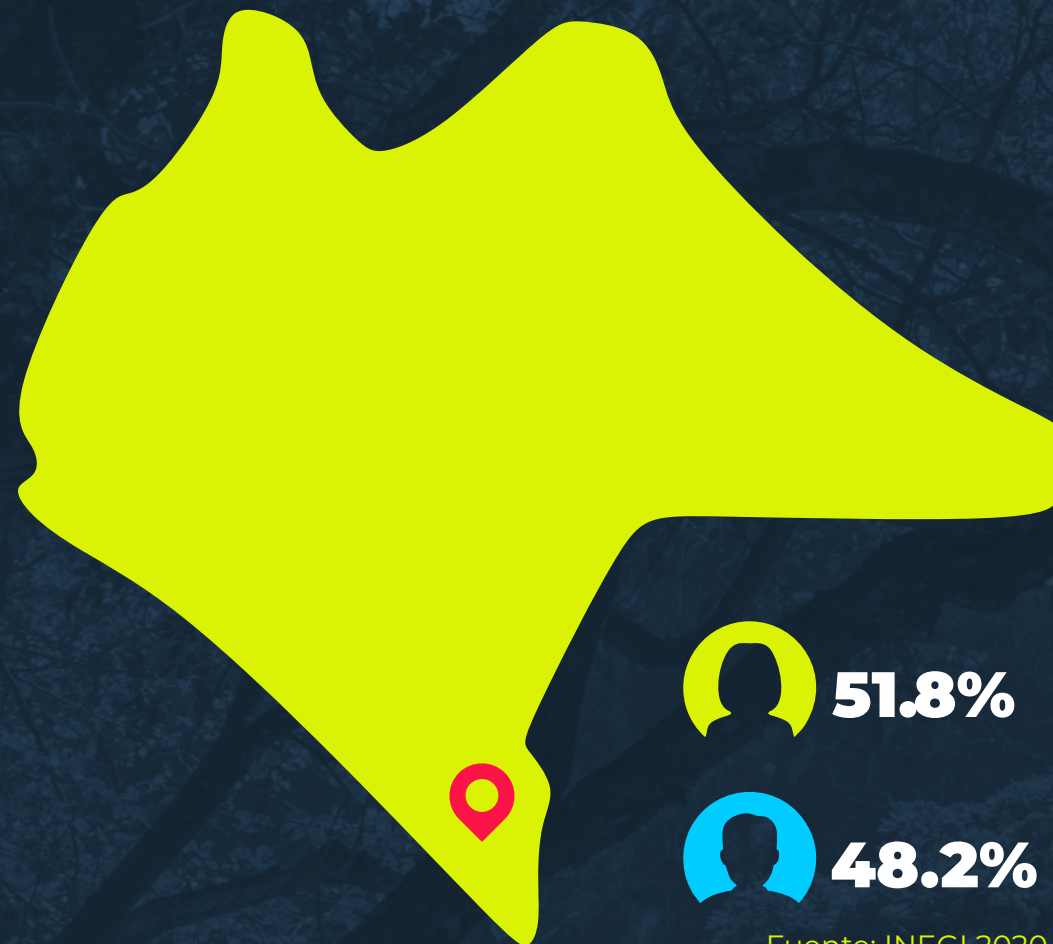

REGIÓN SOCONUSCO

TUXTLA CHICO

41,024 HABITANTES

 51.8%

 48.2%

Fuente: INEGI 2020

UNIDADES ECONÓMICAS

763

FUENTE: DENUE / INEGI ABRIL 2024

EMPLEOS FORMALES 735 PERSONAS

 522  213

FUENTE: IMSS FEBRERO 2024

SECTORES ECONÓMICOS

- AGRICULTURA
- GANADERÍA
- TURISMO
- ALIMENTOS PROCESADOS
- INDUSTRIA MANUFACTURA

FUENTE: H. AYUNTAMIENTO TUXTLA CHICO

EDUCACIÓN SUPERIOR

197

 TOTAL MATRICULADOS

51

 TOTAL DE EGRESADOS

FUENTE: ANUIES CICLO 2022 / 2023

VÍAS DE ACCESO

- AUTOPISTA DE 4 CARRILES DE TAPACHULA AL KM.10, (6 KM. DE AUTOPISTA), DE LA CARRETERA INTERNACIONAL TAPACHULA-TALISMÁN; Y DEL KM. 10 HASTA LA FRONTERA CON TALISMÁN ES CARRETERA DE 2 CARRILES, (8 KM. HASTA LA FRONTERA CON TALISMÁN).
- DISTANCIA DE TUXTLA GUTIÉRREZ A TUXTLA CHICO: 387 KM