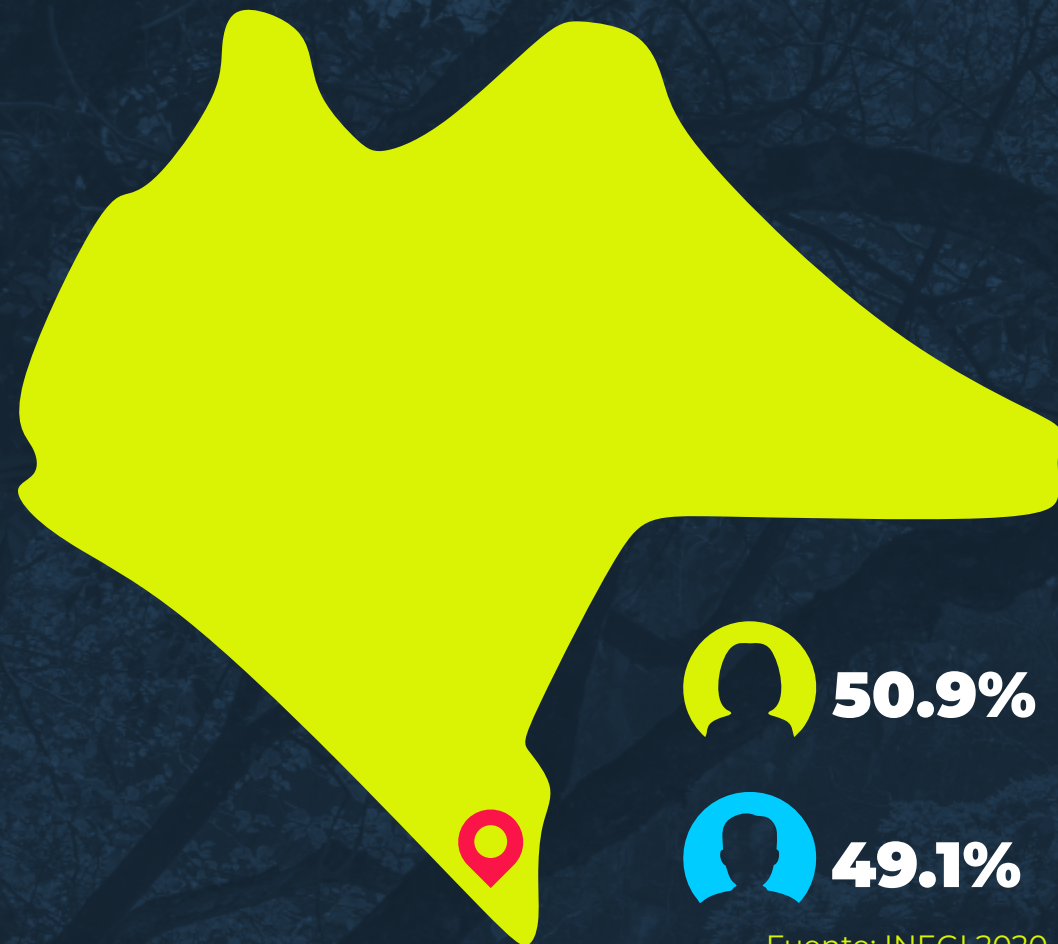

REGIÓN SOCONUSCO  
**SUCHIATE**  
41,672 HABITANTES

 **50.9%**

 **49.1%**

Fuente: INEGI 2020

# 1,715

FUENTE: DENUE / INEGI ABRIL 2024